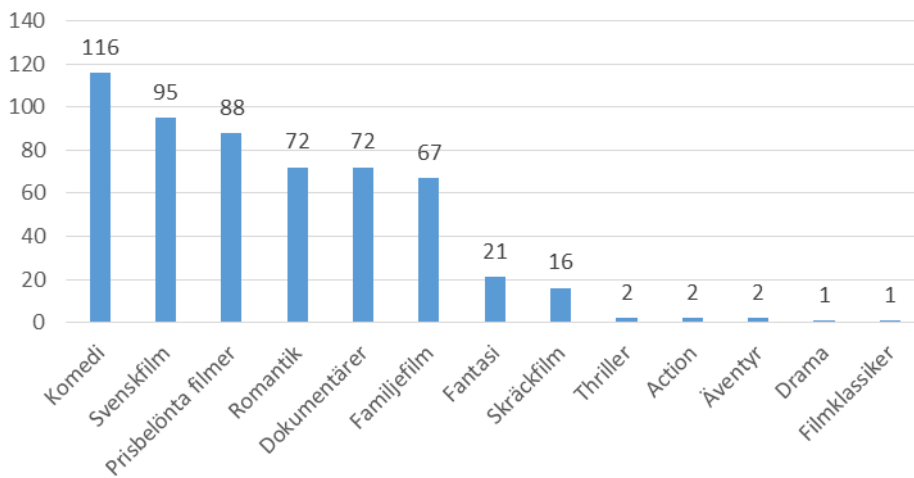

Vilka filmgenre föredrar du på bio?